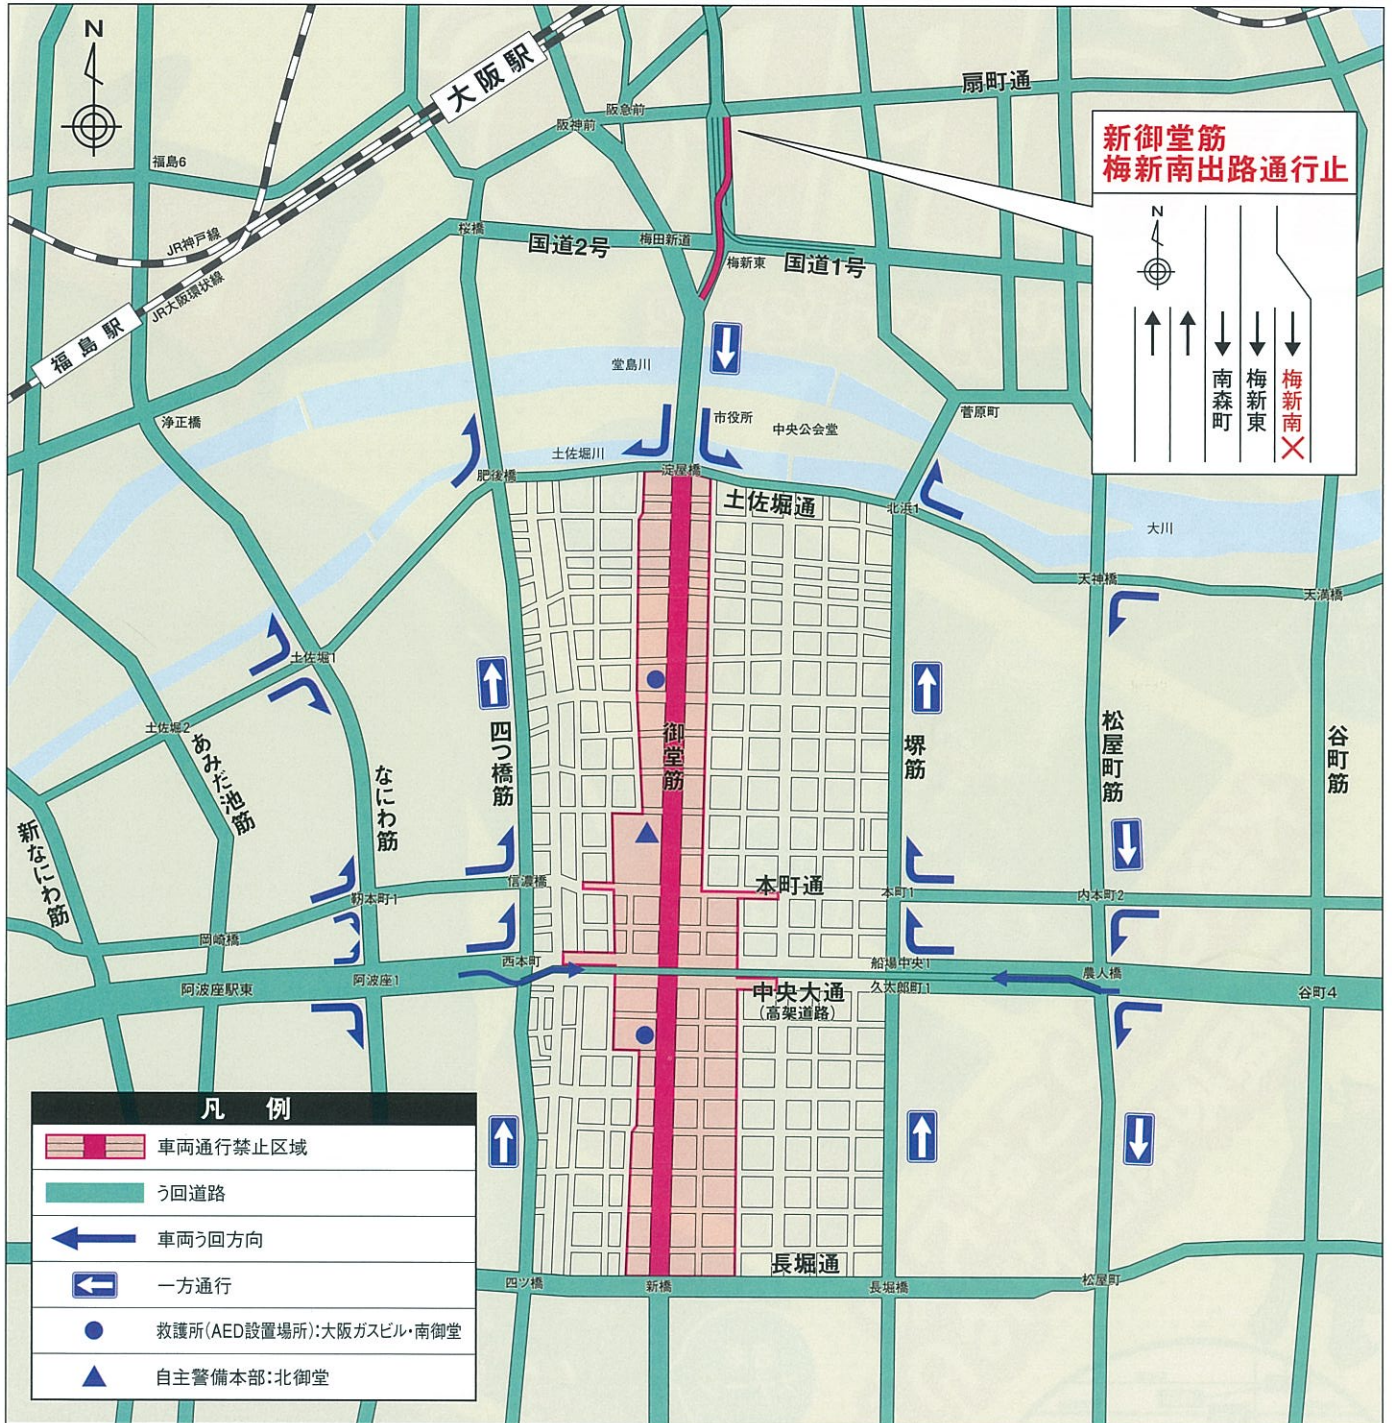

御堂筋kappo 交通規制のお知らせ

2012.10.14日(雨天決行) 11:00^{ごろ}~17:00^{ごろ}
 【規制区間】御堂筋淀屋橋交差点から新橋交差点まで

ご協力をお願いします

- 図中の枠内が車両通行禁止になります。
- 規制時間は、現場の状況により変更されることがあります。

- 周辺の道路は、すべて駐車禁止です。
- 会場周辺は大変混雑しますので、自転車でのご来場はご遠慮ください。
 詳しくは、日本道路交通情報センター(050-3369-6627)
 御堂筋kappo実行委員会事務局(平日9:00~18:00:06-6210-9304/10月14日のみ06-6202-3333)
 又は、交通管制センター(06-6943-1234)へお問い合わせください。
- 規制時間中、大阪市バスは一部運休します。
 詳しくは、市営交通案内センター(06-6582-1400)へお問い合わせください。

飲酒運転は 絶対にしない させない 許さない

御堂筋kappo 実行委員会・大阪府警察