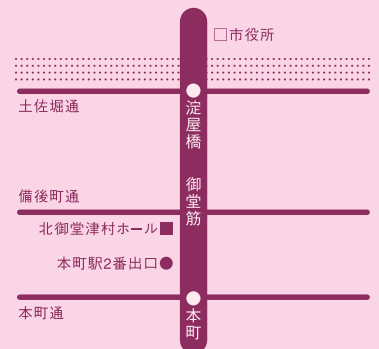

## ウェルカム演奏 18:00～18:30

### 北御堂津村ホール

地下鉄御堂筋線「本町」駅2番出口すぐ。  
北御堂の階段を登って会場にお進み下さい。

会場には駐車場、駐輪場をご用意しておりませんので  
ご来場の際は公共交通機関などをご利用くださいます  
ようお願いいたします。