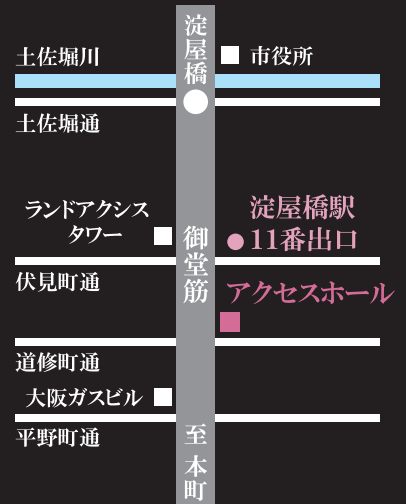

第4回御堂筋放談

主催：御堂筋まちづくりネットワーク
協力：学校法人相愛学園・株式会社アクセス

「御堂筋の活性化に向けて」

これまで都市機構が取り組んできた船場デジタルタウン構想や淀屋橋地区再開発事業等の紹介を通して、今後の御堂筋界隈の活性化に向けたメッセージをお届けします

講師：佐村田 豊（独立行政法人都市再生機構西日本支社 副支社長）

日時：11月15日（水）18:30～19:30 入場無料（定員120名）

welcome演奏♪ 18:00～18:30（17:45開場）演奏者：塚本晴美（Piano）

会場：アクセスホール（アクセスビル3F）

佐村田 豊

昭和51年 広島大学大学院（建築学専攻）修了
昭和51年 日本住宅公団入社
平成 3年 住宅・都市整備公団
関西支社 大阪市街地整備事務所長
平成 8年 東京支社 住宅市街地第二部 整備計画第二課長
平成11年 本社 住宅市街地部 市街地整備課長
平成15年 都市基盤整備公団
土地有効利用事業本部 計画部長
平成16年 独立行政法人 都市再生機構
神奈川地域支社 業務第一部長
平成18年 西日本支社 副支社長

塚本 晴美（welcome演奏♪）

相愛大学音楽学部器楽学科ピアノ専攻卒業。第5回京都フランスアカデミーにて、ピエール・ボンティエ氏のマスタークラスを受講。ワルシャワ夏期ゼミナールに参加、ショパンアカデミーにてイェジ・ステルチンスキ氏のマスタークラスを受講。日本ピアノ教育連盟主催 第12回ピアノオーディション入賞。マウリツィオ・コラチッキ、カルメン・サントゥーロの公開レッスンを受講。『トスティの歌と人生』2004年サマーセミナー受講。2003～06年、相愛大学非常勤演奏助手。Ottimoメンバー。長谷川美穂子、岩上千佳子の各氏に師事。

アクセスホール（アクセスビル3F）
地下鉄御堂筋線淀屋橋駅11番出口より徒歩3分
会場には駐車場、駐輪場をご用意しておりませんので、ご来場の際は公共交通機関等をご利用くださいますようお願い致します

参加者お申込書

*お申込みは電話・FAX・郵送・メールのいずれかにて御堂筋まちづくりネットワーク事務局までお願い致します
*お申込みは先着順とし、定員になり次第締め切らせて頂きます

〒541-0053 大阪市中央区本町4丁目1番13号（榎竹中工務店内） 御堂筋まちづくりネットワーク事務局
TEL:06-6263-7541 FAX:06-6271-0392 E-mail:info@midosuji.biz

ふりがな		ふりがな		役職	
氏名		所属 団体名			
住所	〒				
TEL		FAX			
E-mail